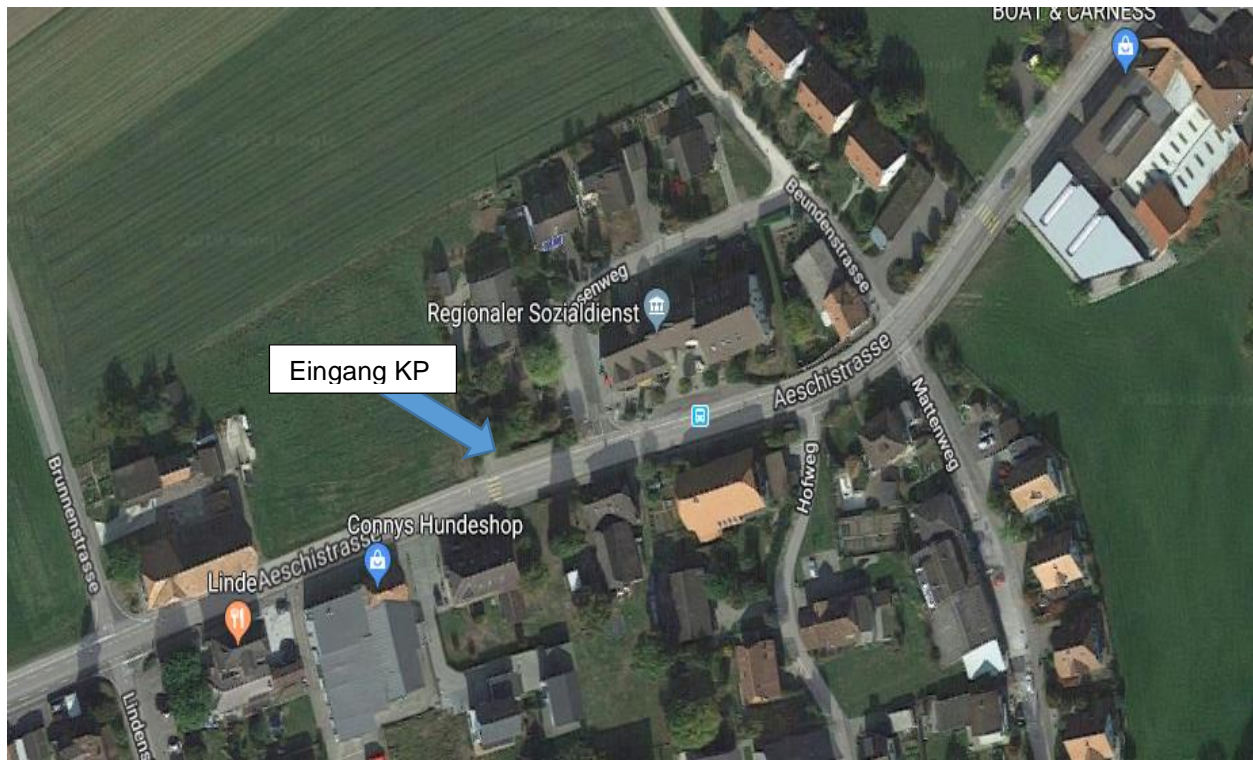

Situationsplan KP / BSA Niederönz

Aeschistrasse 32

Parkplatz für RFO