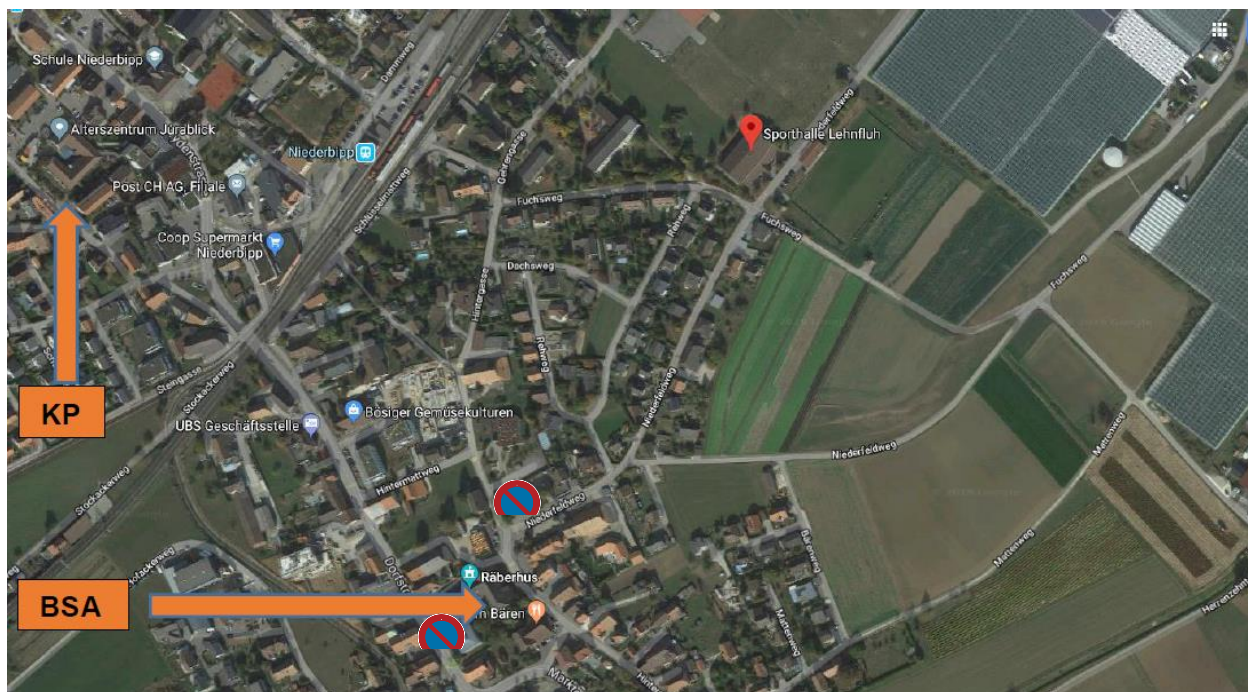

## KP oder BSA NIEDERBIPP gemäss Aufgebot

Anreise mit PW: Zugewiesener Parkplatz Lehnfluh,

- Sportanlage Lehnfluh, Niederfeldweg 32, 4704 Niederbipp
- Südwestlich des FC Clubhaus ist Parkverbot für AdZS, siehe Plan
- Bei der Gemeindeverwaltung und neben dem Räberhus ist Parkverbot für AdZS

Fussweg Parkplatz zu KP: 11 min / 850m

Fussweg Parkplatz zu BSA: 5 min 600m

Einrückorte

Parkplätze